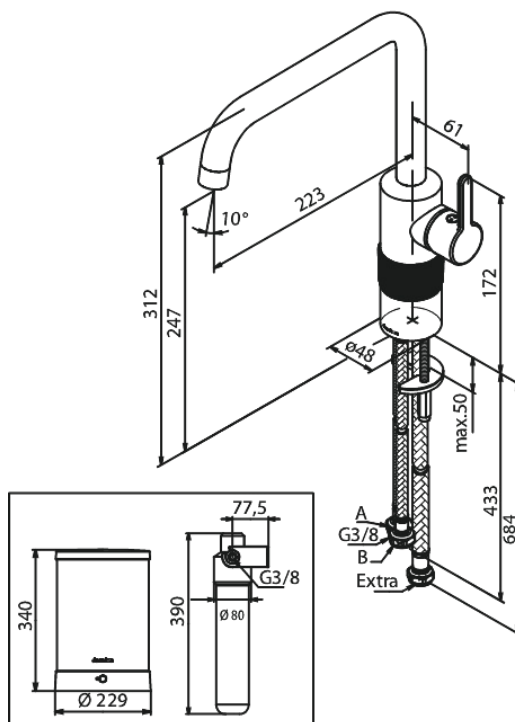

Hals Interiors
Kivikülv 8, EE-12919 Tallinn

Tel.: 71 51 400 hals@hals.ee

Rohkem informatsiooni <https://damixa.ee>

damixa